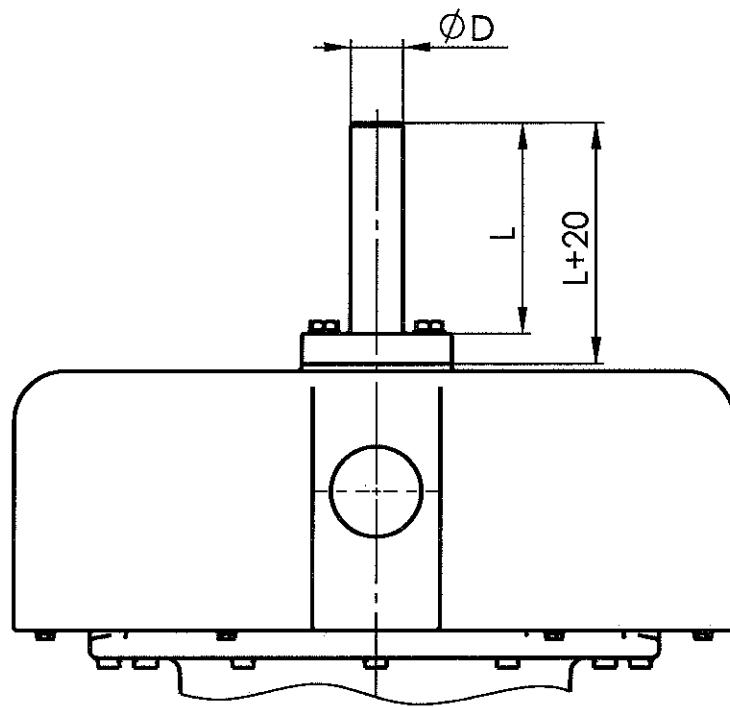

A	F	$\phi D$	Creepage distance Kriechweg Ligne de fuite
1980	1100	295	3100

Voltage Transformer  
 Spannungswandler  
 Transformateur de tension

**EOF 123**

<b>PIFFNER Messwandler AG</b> CH-5042 Hirschthal		Dat.	Sign.	<b>4-81.311.99</b> <b>2009.22308.1</b>
	Ind. 6	14.01.05	MK	
	Mod. 0	11-Jun-09	SYS	

$\varnothing D$	L
36	140

Primary Connection  
 Primäranschluss  
 Connexion primaire